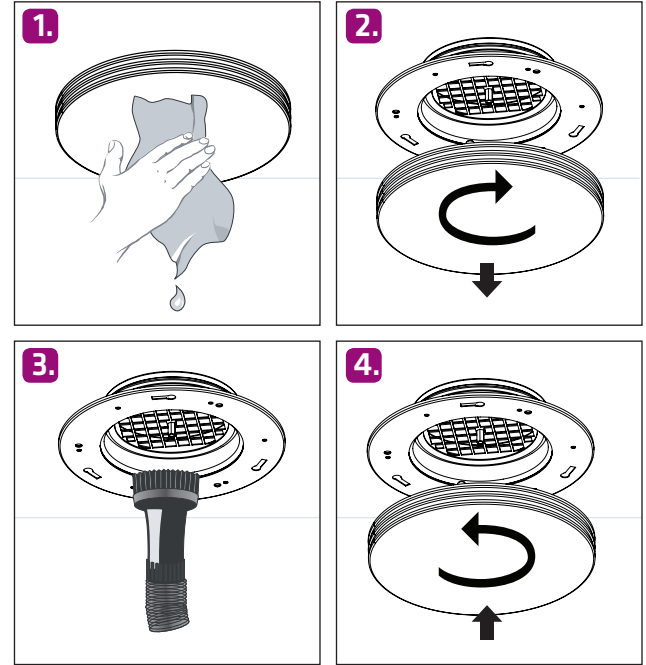

RINO, RINO-S, RINOi

Asennusohje

Montering / Installation / Инструкция по установке

Huolto-ohje

Skötsel / Maintenance / Руководство по техническому

Säätöohje

Injustering / Adjustment / Инструкция по настройке

$q_v = k \times v \sqrt{\Delta P_m}$

	k					
	RINO					
	100	125	160	100-S	100i	125i
0	3,14	4,48	7,60	1,77	3,40	4,90
1	2,73	4,05	7,10	1,43	2,89	4,55
2	2,31	3,70	6,70	1,05	2,52	4,10
3	1,96	3,41	6,30		2,14	3,80
4	1,59	3,04	5,84		1,78	3,40
5	1,24	2,72	5,50		1,44	3,04
6		2,44	5,13			2,68
7		2,05	4,80			2,38
8		1,73	4,40			1,96
9			4,30			
10			3,80			
11			3,40			
12			3,10			
13			2,70			
14			2,40			
15			2,10			

Säätönauhaa kpl / Injusteringsband st / Adjustment tape pcs
(1 = 4 reikä / hål / holes = 48mm)

RINO, RINO-S, RINOi

Hajotuskuvion suuntaus

Spridningsmönster / Adjustment of the throw pattern / подача воздуха