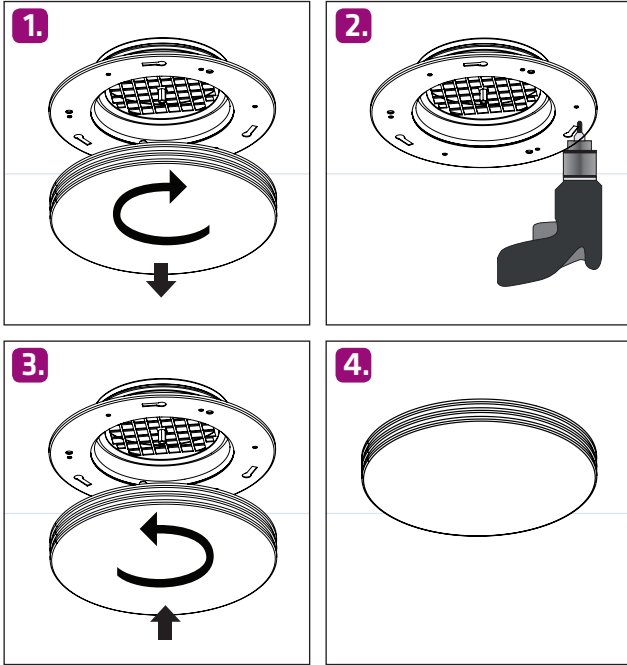

RINO, RINO-S, RINOi

Asennusohje

Montering / Installation / Инструкция по установке

Huolto-ohje

Skötsel / Maintenance / Руководство по техническому

Säätöohje

Injustering / Adjustment / Инструкция по настройке

$q_v = k \times v \sqrt{\Delta P_m}$

	k					
	RINO					
	100	125	160	100-S	100i	125i
0	3,14	4,48	7,60	1,77	3,40	4,90
1	2,73	4,05	7,10	1,43	2,89	4,55
2	2,31	3,70	6,70	1,05	2,52	4,10
3	1,96	3,41	6,30		2,14	3,80
4	1,59	3,04	5,84		1,78	3,40
5	1,24	2,72	5,50		1,44	3,04
6		2,44	5,13			2,68
7		2,05	4,80			2,38
8		1,73	4,40			1,96
9			4,30			
10			3,80			
11			3,40			
12			3,10			
13			2,70			
14			2,40			
15			2,10			

Säätönauhaa kpl / Injusteringsband st / Adjustment tape pcs
(1 = 4 reikä / hål / holes = 48mm)

RINO, RINO-S, RINOi

Hajotuskuvion suuntaus

Spridningsmönster / Adjustment of the throw pattern / подача воздуха