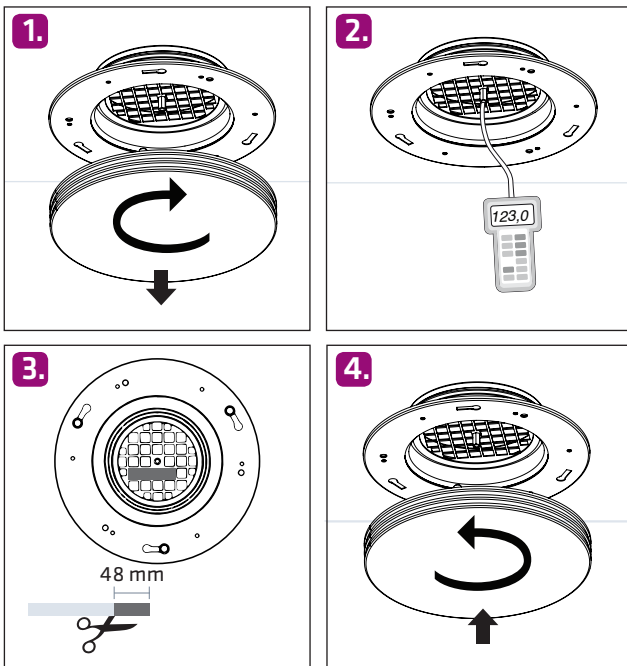

RINO, RINO-S, RINOi

Asennusohje

Montering / Installation / Инструкция по установке

Huolto-ohje

Skötsel / Maintenance / Руководство по техническому

Säätöohje

Injustering / Adjustment / Инструкция по настройке

$q_v = k \times v \sqrt{\Delta P_m}$

	k					
	RINO					
	100	125	160	100-S	100i	125i
0	3,14	4,48	7,60	1,77	3,40	4,90
1	2,73	4,05	7,10	1,43	2,89	4,55
2	2,31	3,70	6,70	1,05	2,52	4,10
3	1,96	3,41	6,30		2,14	3,80
4	1,59	3,04	5,84		1,78	3,40
5	1,24	2,72	5,50		1,44	3,04
6		2,44	5,13			2,68
7		2,05	4,80			2,38
8		1,73	4,40			1,96
9			4,30			
10			3,80			
11			3,40			
12			3,10			
13			2,70			
14			2,40			
15			2,10			

Säätönauhaa kpl / Injusteringsband st / Adjustment tape pcs
(1 = 4 reikä / hål / holes = 48mm)

RINO, RINO-S, RINOi

Hajotuskuvion suuntaus

Spridningsmönster / Adjustment of the throw pattern / подача воздуха